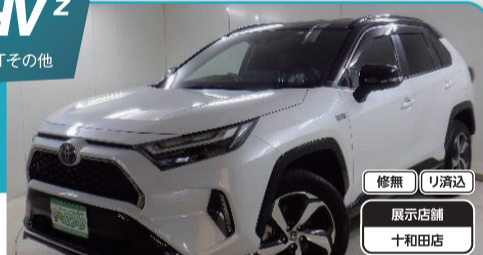

支払総額 **463万円** (税込)

修無 リ済込
展示店舗 十和田店

クラウンスポーツ^Z

2.5L・E-Four・5人乗り・ATその他

■年式：R6年11月 ■車検：R9年11月 ■ボディカラー：ブラック ■走行：10,000km ■車台番号下3桁：341

【装備】フル装備・デュアルサイドエアバッグ・ABS・横滑防止装置・バックモニター・T-Connectナビ(地デジフルセグ)・本革・純正アルミホイール・スマートキー・寒冷地仕様・衝突被害軽減ブレーキ・パナソニックモニター(全周カメラ)・ドライブレコーダー・車線逸脱警報

■車両価格：5,500,000円 ■諸費用：109,000円