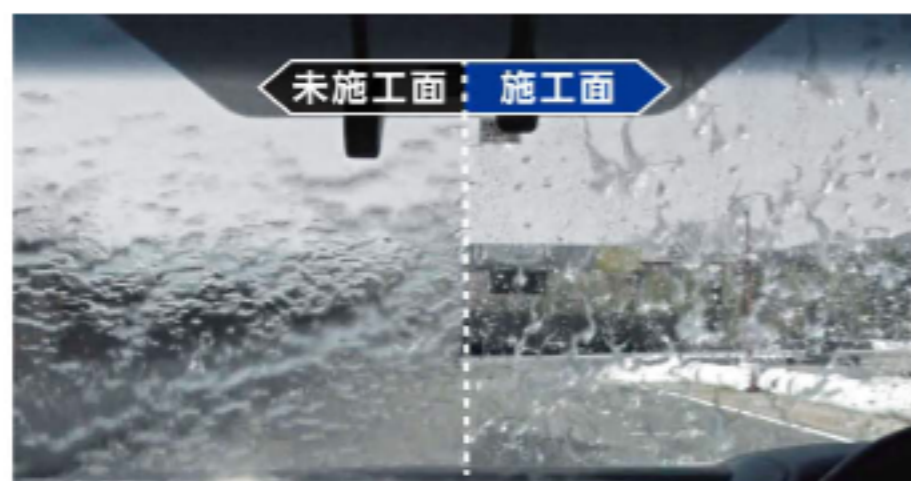

雨の日だから生まれる
物語がある。

雨でも出かけなきゃ、
大切なあの人に会いに行きたい。

未施工面

施工面

長寿命ガラス撥水剤

QMIスーパーファインビュー

QMI
SUPER
FINEVIEW®

Case 1 ゲリラ豪雨

近年増えてきたゲリラ豪雨。バケツをひっくり返した様な雨に、ワイパーを作動させても見えづらい…そんな思いをしたことはありませんか？

ゲリラ豪雨でも視界を守り続けます

動画でチェック!

Case 2 対向車からの突然の浴びせ水

対向車からの浴びせ水に突然視界を奪われて、ワイパーを動かすまでのわずかな時間でもヒヤリとしたことはありませんか？

視界が途切れることはありません

動画でチェック!

Case 3 夜間走行

雨の夜は対向車等のヘッドライトがギラついて、周囲の車はもちろん、歩行者や自転車も見えにくくなり、ドキッとしたことはありませんか？

見えづらい夜間も視界を確保します

動画でチェック!

冬も安心

霜が付きにくく、
取れやすい

冬の朝、車のフロントガラスに霜が付いて出発前に大変な思いをしていませんか？QMIスーパーファインビューをかけておくと、軽い霜なら付きにくく、付いても取れやすくなります。

寒い日の朝も霜取りに時間をとられません