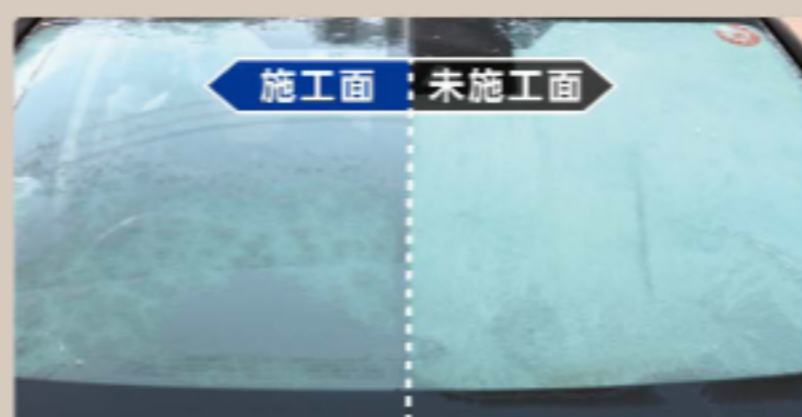

近年増えてきたゲリラ豪雨。バケツをひっくり返した様な雨に、ワイパーを作動させても見えづらい…そんな思いをしたことはありませんか？

ゲリラ豪雨でも視界を守り続けます

動画でチェック!

Case 2 対向車からの突然の浴びせ水

対向車からの浴びせ水に突然視界を奪われて、ワイパーを動かすまでのわずかな時間でもヒヤリとしたことはありませんか？

視界が途切れることはありません

動画でチェック!

Case 3 夜間走行

雨の夜は対向車等のヘッドライトがギラついて、周囲の車はもちろん、歩行者や自転車も見えにくくなり、ドキッとしたことはありませんか？

見えづらい夜間も視界を確保します

動画でチェック!

冬も安心

霜が付きにくく、
取れやすい

冬の朝、車のフロントガラスに霜が付いて出発前に大変な思いをしていませんか？QMIスーパーファインビューをかけておくと、軽い霜なら付きにくく、付いても取れやすくなります。

寒い日の朝も霜取りに時間をとられません

動画でチェック!

※霜への効果は、地域により異なります。

こころつながる、おつきあい。

青森トヨペット